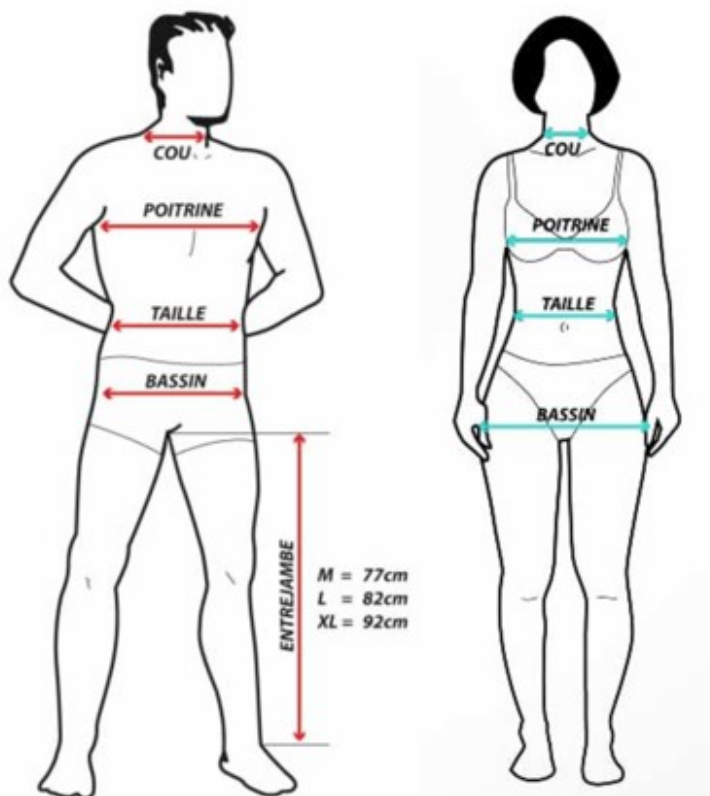

Guide des tailles

Femme	Homme	Enfant	Chaussures
-------	-------	--------	------------

Pour utiliser ce guide, nous vous recommandons d'utiliser vos mensurations en cm (comme expliqué ci-dessous) plutôt que des tailles 38,44 ou XL ou autre.
Sélectionner une taille pour votre commande et chaque créatrice pourra alors s'assurer de faire une tenue PERSONELLE

Comment mesurer ?

Tour de Cou

Mesurez autour du cou à l'encolure.

Tour de poitrine

Mesurez autour de votre buste là où il est le plus large en plaçant le mètre ruban sous les bras et par-dessus les omoplates.

Tour de taille

Mesurez au creux de la taille.

Tour de hanche (bassin)

Gardez les pieds joints et mesurez la partie la plus large.

Entrejambe (cm)

Mesurez du haut de l'entrejambe jusqu'à l'os de la cheville.

Femme - Maillots de bain

[Comment mesurer](#)

Int	Tour de poitrine (cm)	Tour de taille (cm)	Tour de hanche (cm)	EU	UK	US
XXS	78	60	84	32	4	0
XS	80	62	86	34	6	2
S	83	65	89	36	8	4
M	88	70	94	38	10	6
L	93	75	99	40	12	8
XL	98	80	104	42	14	10
XXL	103	85	109	44	16	12
3XL	110	92	116	46	18	14